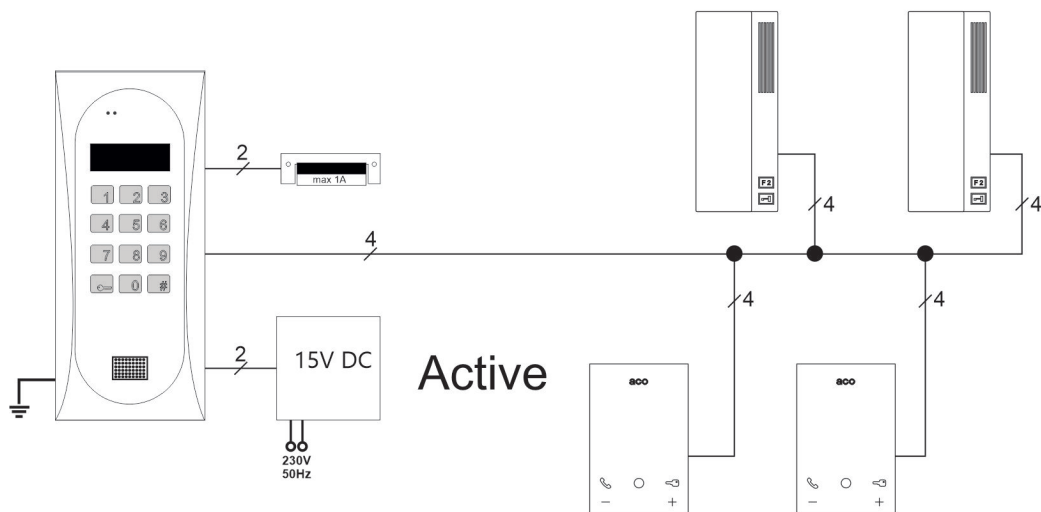

Innowacyjny domofon z czytnikiem zbliżeniowym - cechy

Oferujemy panele wyposażone w szereg zaawansowanych funkcji. To nie jedynie przystosowanie ich do potrzeb osób z niepełnosprawnościami jak opcja sterowania w sposób automatyczny lub zdalny, lecz również możliwość wprowadzania indywidualnych konfiguracji, dostosowania urządzenia do specyfiki lokalu, na przykład hotelu oraz obsługa breloków zbliżeniowych. Jeśli chodzi o produkty Aco, **wymiary domofonów** wynoszą 206 mm x 88 mm. Ich montaż, zależnie od wyboru ramki, może być wykonany podtynkowo lub natynkowo. Dzięki zastosowaniu wysokiej jakości tworzyw oraz nowoczesnej technologii urządzenie zachowa sprawność przez lata, zapewniając lokatorom komfort codziennego użytkownika. To rozwiązanie, na które zdecydowało się już wiele osób odpowiedzialnych za projektowanie budynków mieszkalnych, biur oraz obiektów zakwaterowania. Zapraszamy do zakupu **domofonów z czytnikiem zbliżeniowym!**

Schemat

Wymiary