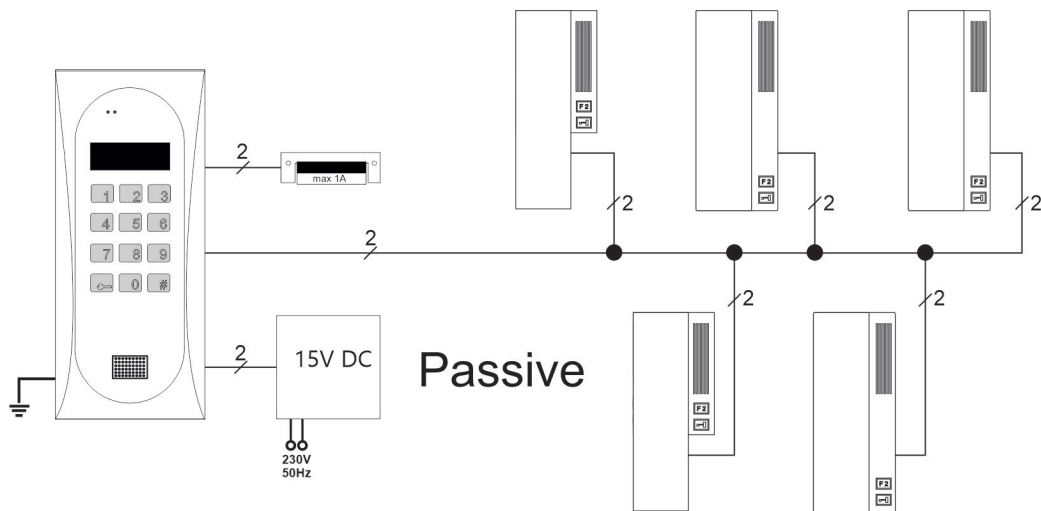

Innowacyjny domofon z czytnikiem zbliżeniowym - cechy

Oferujemy panele wyposażone w szereg zaawansowanych funkcji. To nie jedynie przystosowanie ich do potrzeb osób z niepełnosprawnościami jak opcja sterowania w sposób automatyczny lub zdalny, lecz również możliwość wprowadzania indywidualnych konfiguracji, dostosowania urządzenia do specyfiki lokalu, na przykład hotelu oraz obsługa breloków zbliżeniowych. Jeśli chodzi o produkty Aco, **wymiary domofonów** wynoszą 206 mm x 88 mm. Ich montaż, zależnie od wyboru ramki, może być wykonany podtynkowo lub natynkowo. Dzięki zastosowaniu wysokiej jakości tworzyw oraz nowoczesnej technologii urządzenie zachowa sprawność przez lata, zapewniając lokatorom komfort codziennego użytkownika. To rozwiązanie, na które zdecydowało się już wiele osób odpowiedzialnych za projektowanie budynków mieszkalnych, biur oraz obiektów zakwaterowania. Zapraszamy do zakupu **domofonów z czytnikiem zbliżeniowym!**

Schemat

Wymiary